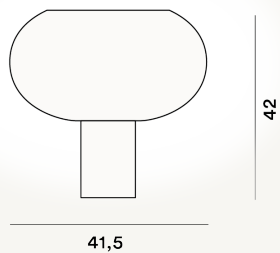

# BUDS 2 TABLE PTL

## DIMENSIONE

42 x 42 x 42