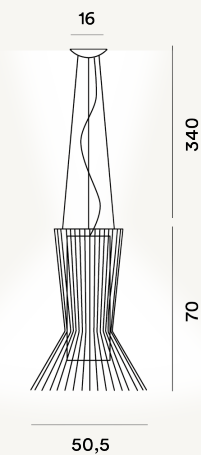

# ALLEGRETTO VIVACE SOSPENSIONE PTL

## DIMENSIONE

70 x 51 x 51