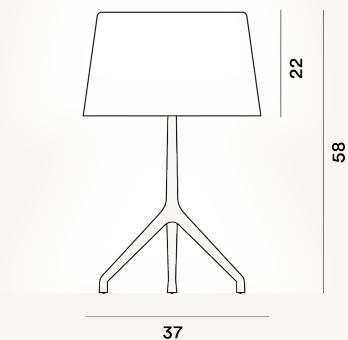

LUMIERE XX L MESA PTL

DIMENSIONE

58 x 37 x 37

CAVO

Durchsichtig

COLORE

Weiß, Grau

CERTIFICAZIONI

PESO

Net kg 5.5

MATERIALE

Mundgeblasenes Glas und lackiertes oder gebürstetes Aluminium

SORGENTE LUMINOSA

Leuchtmittel nicht inbegriffen G9 4x33W Max Dimmer inbegriffen