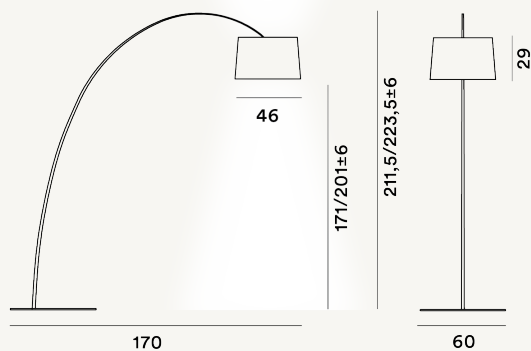

## DIMENSIONE

223 x 170 x 60

## PESO

Net kg 17.1