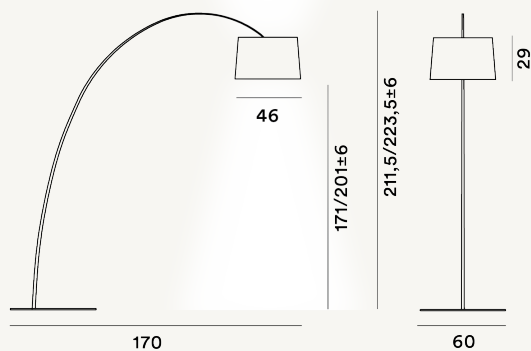

TWIGGY LAMPADAIRES LED

DIMENSIONE

223 x 170 x 60

CAVO

Transparente

COLORE

Blanc, Burgundy, Cramoisi, Graphite, Greige, Noir, Oak, Rosewood, Bois

CERTIFICAZIONI
IP 20

PESO

Net kg 17.1

MATERIALE

Matériau composé sur base de fibre de verre laquée, PMMA, polycarbonate, métal verni et aluminium (LED), Chêne ou palissandre chaulé. PMMA, polycarbonate, métal revêtu et aluminium.

SORGENTE LUMINOSA

LED includes Scheda Led 28W 2700 K 3840lm CRI>90
Variateur inclu