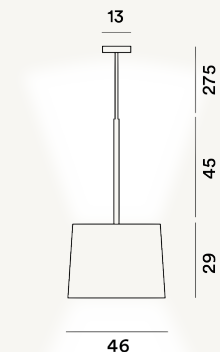

TWIGGY GRANDE SOSPENSIONE LED

DIMENSIONE

74 x 46 x 46

COLORE

Rosewood, Wood

CERTIFICAZIONI

PESO

Net kg 2.5

MATERIALE

Rovere sbiancato o palissandro, materiale composito su base di fibra di vetro verniciato, policarbonato, PMMA

CAVO

Trasparente

SORGENTE LUMINOSA

LED integrato Scheda Led 28W 2700 K 3840lm CRI >90
Dimmerabile PUSH e DALI, LED integrato Scheda Led 28W
2700 K 3840lm CRI >90 On-Off