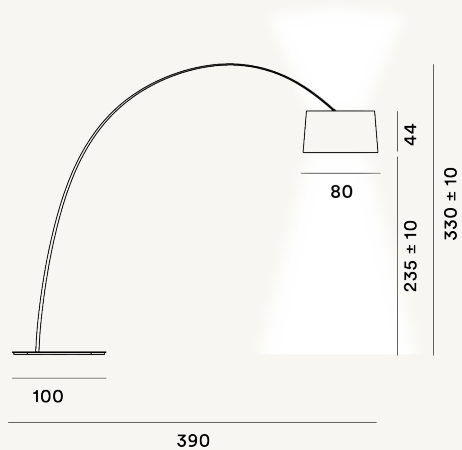

TWIGGY TWICE PIE LED

DIMENSIONE

330 x 390 x 100

CAVO

Transparente

COLORE

Blanco, Carmesi, Greige, Negro

CERTIFICAZIONI

PESO

Net kg 74.3

MATERIALE

Material compuesto con base de fibra de vidrio pintado, PMMA, metal pintado y aluminium

SORGENTE LUMINOSA

LED incluido Scheda Led 81W 3000 K 8517lm CRI >90
Regulador incluido