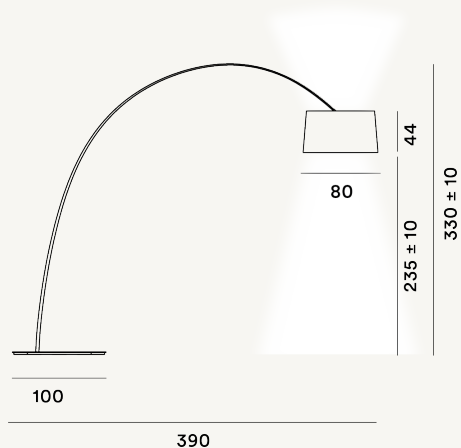

TWIGGY TWICE PIE LED

DIMENSIONE

330 x 390 x 100

CAVO

Transparente

COLORE

Blanco, Carmesi, Greige, Negro

CERTIFICAZIONI

PESO

Net kg 74.3

MATERIALE

Material compuesto con base de fibra de vidrio pintado, PMMA, metal pintado y aluminium

SORGENTE LUMINOSA

LED incluido Scheda Led 81W 3000 K 8517lm CRI >90
Regulador incluido