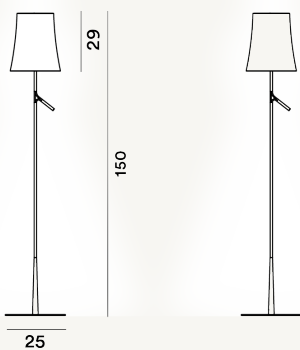

BIRDIE LISEUSES LED

DIMENSIONE

150 x 25 x 25

altri colori

rame / grafite

CAVO

Transparente

COLORE

Blanc, Graphite, Gris, Cuivre

CERTIFICAZIONI

PESO

Net kg 4.3

MATERIALE

Polycarbonate metallisé, acier métallique ou métal verni

SORGENTE LUMINOSA

LED includes Scheda Led 8,4W 2700 K 655lm CRI>80
Variateur touch inclu