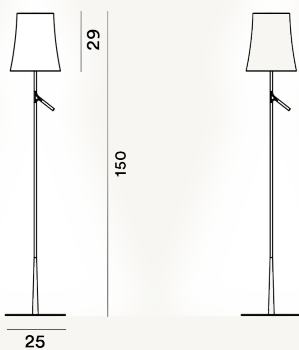

BIRDIE LISEUSES LED

DIMENSIONE

150 x 25 x 25

altri colori

rame / grafite

CAVO

Transparente

COLORE

Blanc, Graphite, Gris, Cuivre

CERTIFICAZIONI

PESO

Net kg 4.3

MATERIALE

Polycarbonate metallisé, acier métallique ou métal verni

SORGENTE LUMINOSA

LED includes Scheda Led 8,4W 2700 K 655lm CRI>80
Variateur touch inclu