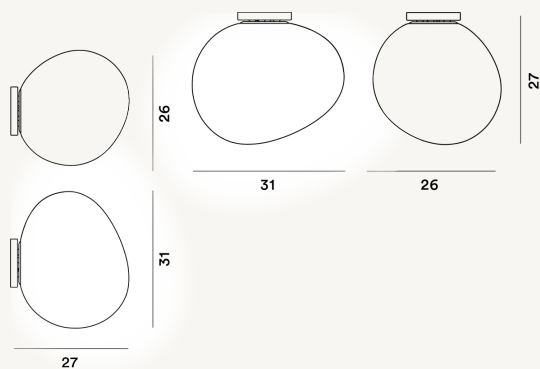

GREGG MEDIA PARETE/SOFFITTO PTL

DIMENSIONE

27 x 31 x 26

CAVO

COLORE

Bianco

CERTIFICAZIONI

PESO

Net kg 2.9

MATERIALE

Vetro soffiato acidato e ABS

SORGENTE LUMINOSA

Lampadina LED retrofit inclusa E27 18W 2700 K 1521lm CRI >80 Dimmerabile TRIAC