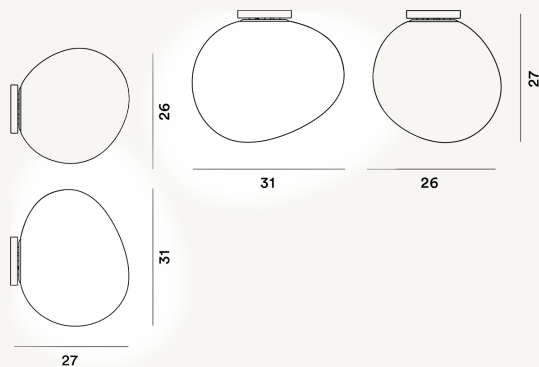

GREGG MEDIA PARETE/SOFFITTO PTL

DIMENSIONE

27 x 31 x 26

CAVO

COLORE

Bianco

CERTIFICAZIONI

PESO

Net kg 2.9

MATERIALE

Vetro soffiato acidato e ABS

SORGENTE LUMINOSA

Lampadina LED retrofit inclusa E27 18W 2700 K 1521lm CRI >80 Dimmerabile TRIAC