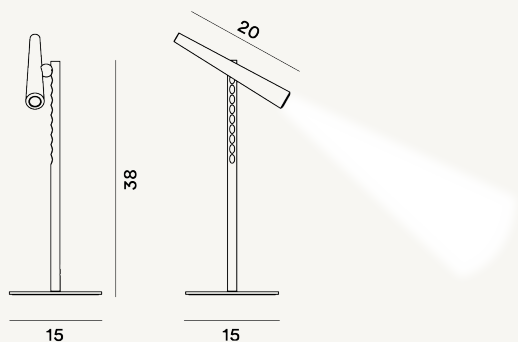

MAGNETO TAVOLO LED

DIMENSIONE

38 x 20 x 15

CAVO

Nero

COLORE

Bianco, Nero

CERTIFICAZIONI

PESO

Net kg 1.3

MATERIALE

Acciaio verniciato, ABS e supermagnete in terre rare

SORGENTE LUMINOSA

LED integrato Scheda Led 5 W 2700 K 475lm CRI >80 On-Off