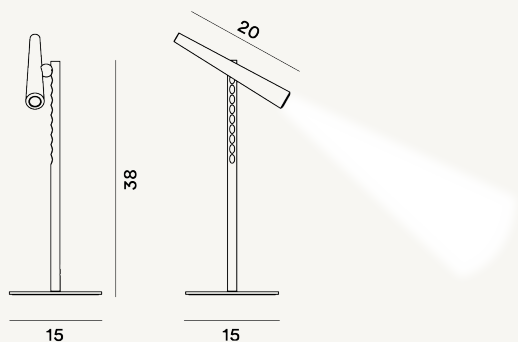

# MAGNETO TAVOLO LED

## DIMENSIONE

38 x 20 x 15