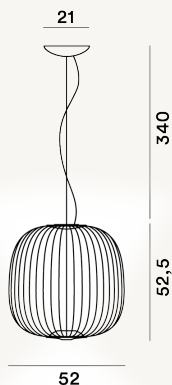

SPOKES 2 SOSPENSIONE LED

DIMENSIONE

53 x 52 x 52

CAVO

Trasparente

COLORE

Bianco, Grafite, Nero, Oro, Rame

CERTIFICAZIONI

PESO

Net kg 4.9

MATERIALE

Acciaio e alluminio verniciati

SORGENTE LUMINOSA

LED integrato Scheda Led 30W 2700 K 3316lm CRI >90
Dimmerabile PUSH e DALI, LED integrato Scheda Led 30W
2700 K 3316lm CRI >90 On-Off