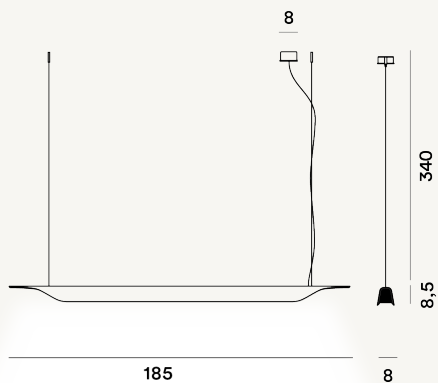

TROAG MEDIA SOSPENSIONE LED

DIMENSIONE

9 x 185 x 8

CAVO

Trasparente

COLORE

Naturale

CERTIFICAZIONI

PESO

Net kg 2.8

MATERIALE

Multistrato di legno di frassino curvato e PMMA.

SORGENTE LUMINOSA

LED integrato Scheda Led 43W 3000 K 6080lm CRI >90
Dimmerabile PUSH e DALI