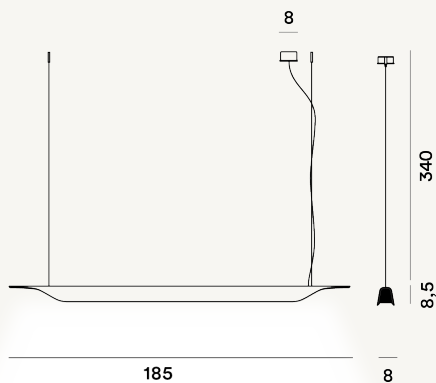

TROAG MEDIA SOSPENSIONE LED

DIMENSIONE

9 x 185 x 8

COLORE

Naturale

CERTIFICAZIONI

PESO

Net kg 2.8

MATERIALE

Multistrato di legno di frassino curvato e PMMA.

CAVO

Trasparente

SORGENTE LUMINOSA

LED integrato Scheda Led 43W 3000 K 6080lm CRI >90
Dimmerabile PUSH e DALI