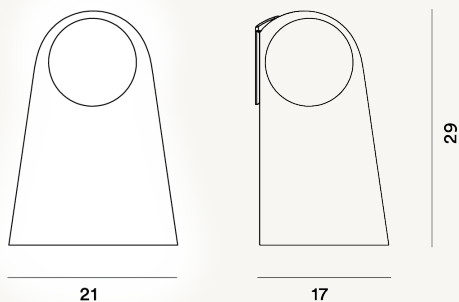

SATELLIGHT APPLIQUES PTL

DIMENSIONE

17 x 29 x 21

CAVO

COLORE

Transparent

CERTIFICAZIONI

PESO

Net kg 1.4

MATERIALE

Verre en cristal soufflé à la bouche et verre plaqué soufflé satiné à l'acide

SORGENTE LUMINOSA

Ampoule excluse G9 25W Max ON-OFF