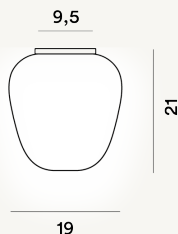

# RITUALS 3 CEILING PTL

## DIMENSIONE

23 x 19 x 19