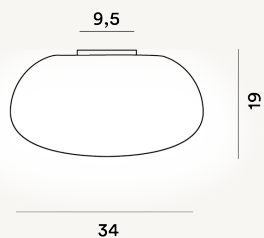

CHOUCHIN 2 TECHO PTL

DIMENSIONE

43 x 22 x 22

CAVO

COLORE

Blanco

CERTIFICAZIONI

PESO

Net kg 2.7

MATERIALE

Cristal soplado lacado

SORGENTE LUMINOSA

Bombilla LED retrofit incluida E27 18W 2700 K 1521lm CRI >80 Regulable TRIAC