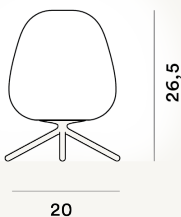

RITUALS 3 MESA PTL

DIMENSIONE

27 x 20 x 20

CAVO

Transparente

COLORE

Blanco

CERTIFICAZIONI

PESO

Net kg 1.6

MATERIALE

Cristal soplado satinado y grabado y metal pintado

SORGENTE LUMINOSA

Bombilla excluida E27 105W Max Regulador incluido|Bombilla excluida E27 105W Max ON-OFF