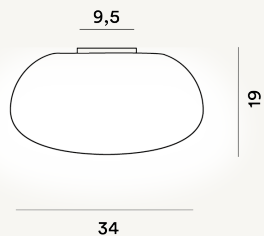

CHOUCHIN 2 TECHO PTL

DIMENSIONE

43 x 22 x 22

CAVO

COLORE

Weiß

CERTIFICAZIONI

PESO

Net kg 2.7

MATERIALE

Geblasenes lackiertes Glas

SORGENTE LUMINOSA

LED retrofit LM inbegriffen E27 18W 2700 K 1521lm CRI>80
TRIAC dimmbar