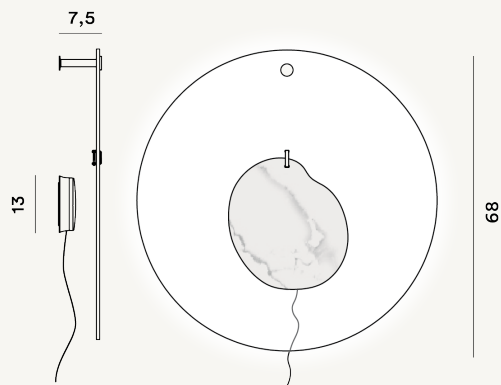

# GIOIA GRANDE WALL LED

## DIMENSIONE

8 x 68 x 68