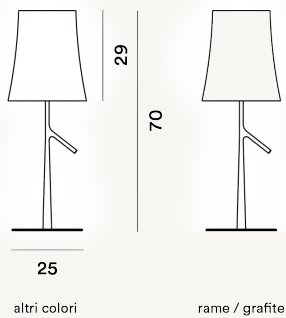

BIRDIE GRANDE MESA LED

DIMENSIONE

70 x 25 x 25

COLORE

Weiß, Graphit, Grau, Kupfer

CERTIFICAZIONI

PESO

Net kg 4

MATERIALE

Polycarbonat, lackierter Stahl und Metall

CAVO

Durchsichtig

SORGENTE LUMINOSA

LED inbegriffen Scheda Led 8,4W 2700 K 655lm CRI>80
Touch dimmer inbegriffen