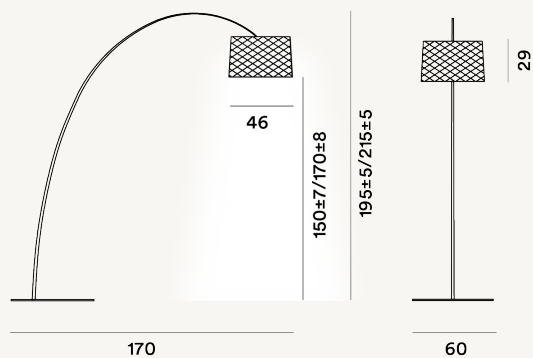

TWIGGY GRID OUTDOOR PIE LED

DIMENSIONE

215 x 170 x 60

CAVO

Negro

COLORE

Carmin, Greige

CERTIFICAZIONI

PESO

Net kg 17.2

MATERIALE

Material compuesto con base de fibra de vidrio pintado, PMMA y aluminio

SORGENTE LUMINOSA

LED incluido Scheda Led 32W 2850 K 3930lm CRI >90 ON-OFF