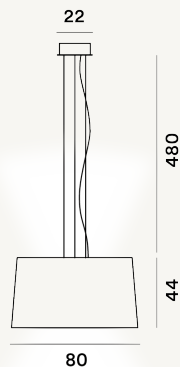

TWIGGY TWICE COLGANTE LED

DIMENSIONE

44 x 80 x 80

COLORE

Weiß, Crimson, Greige, Schwarz

CERTIFICAZIONI

PESO

Net kg 8.4

MATERIALE

Lackiertes Glasfaser-Verbundmaterial, PMMA, Polycarbonat und Stahl

CAVO

Durchsichtig

SORGENTE LUMINOSA

LED inbegriffen Scheda Led 81W 3000 K 8517lm CRI>90
PUSH und DALI dimmbar