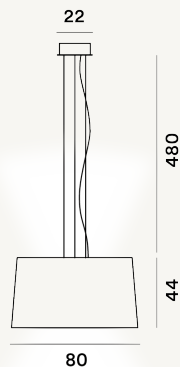

## DIMENSIONE

44 x 80 x 80

## PESO

Net kg 8.4