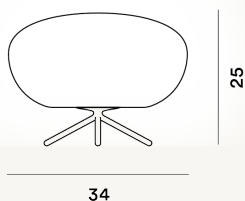

RITUALS 2 TAVOLO PTL

DIMENSIONE

25 x 34 x 34

CAVO

Trasparente

COLORE

Bianco

CERTIFICAZIONI

PESO

Net kg 4.1

MATERIALE

Vetro soffiato satinato inciso e metallo verniciato

SORGENTE LUMINOSA

Lampadina non inclusa E27 105W Max Dimmer
incluso, Lampadina non inclusa E27 105W Max On-Off