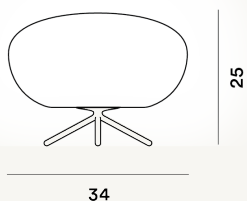

RITUALS 2 TAVOLO PTL

DIMENSIONE

25 x 34 x 34

CAVO

Trasparente

COLORE

Bianco

CERTIFICAZIONI

PESO

Net kg 4.1

MATERIALE

Vetro soffiato satinato inciso e metallo verniciato

SORGENTE LUMINOSA

Lampadina non inclusa E27 105W Max Dimmer
incluso, Lampadina non inclusa E27 105W Max On-Off