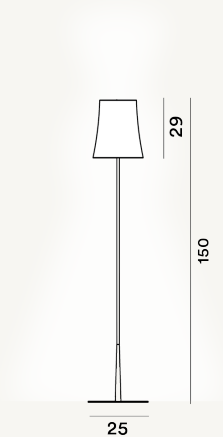

BIRDIE EASY LISEUSES PTL

DIMENSIONE

150 x 25 x 25

CAVO

Transparente

COLORE

Bleu ciel, Blanc, Jaune, Noir, Rouge, Vert

CERTIFICAZIONI

PESO

Net kg 4

MATERIALE

Polycarbonate et métal laqué liquide

SORGENTE LUMINOSA

Ampoule excluse E27 57W Max ON-OFF