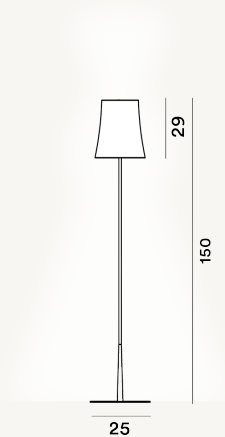

BIRDIE EASY LISEUSES PTL

DIMENSIONE

150 x 25 x 25

CAVO

Transparente

COLORE

Bleu ciel, Blanc, Jaune, Noir, Rouge, Vert

CERTIFICAZIONI

PESO

Net kg 4

MATERIALE

Polycarbonate et métal laqué liquide

SORGENTE LUMINOSA

Ampoule excluse E27 57W Max ON-OFF