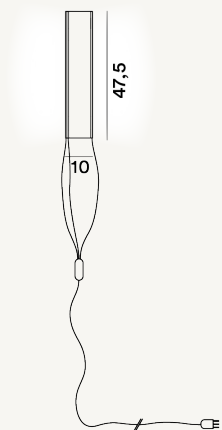

INTERVALLO PARETE LED

DIMENSIONE

10 x 8 x 75

COLORE

CERTIFICAZIONI

PESO

Net kg 3

MATERIALE

CAVO

SORGENTE LUMINOSA

Lampadina LED retrofit inclusa Dimmer incluso