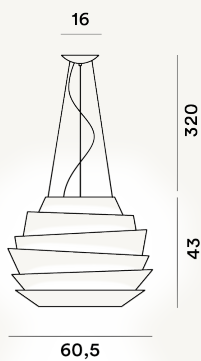

## DIMENSIONE

43 x 61 x 61