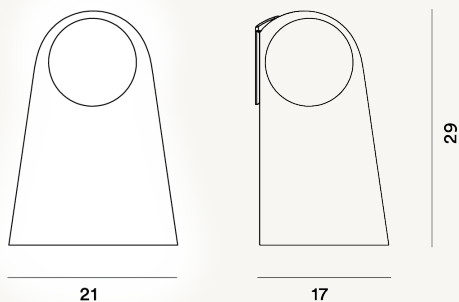

SATELLIGHT PARED PTL

DIMENSIONE

17 x 29 x 21

CAVO

COLORE

Transparent

CERTIFICAZIONI

PESO

Net kg 1.4

MATERIALE

Mundgeblasenes Kristallglas und ummanteltes satiniertes Glas geätzt

SORGENTE LUMINOSA

Leuchtmittel nicht inbegriffen G9 25W Max ON-OFF