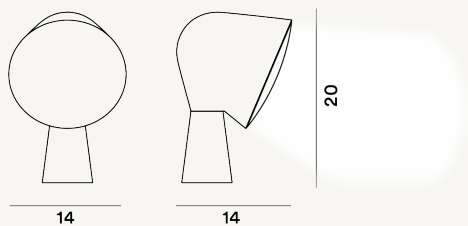

BINIC MESA PTL

DIMENSIONE

20 x 14 x 14

CAVO

Durchsichtig

COLORE

Anthrazit, Weiß, Blau, Gelb, Rosa, Aquamarin

CERTIFICAZIONI
IP 20

PESO

Net kg 0.6

MATERIALE

Durchgefärbtem ABS und Polycarbonat

SORGENTE LUMINOSA

Leuchtmittel nicht inbegriffen E14 12W Max ON-OFF