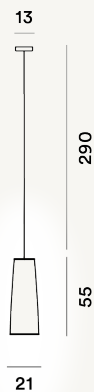

MITE TITE 2 SOSPENSIONE PTL

DIMENSIONE

55 x 21 x 21

CAVO

Trasparente

COLORE

Nero

CERTIFICAZIONI

PESO

Net kg 1

MATERIALE

Tessuto di vetro con fibra di carbonio e metallo nichelato

SORGENTE LUMINOSA

Lampadina non inclusa E27 150W Max On-Off