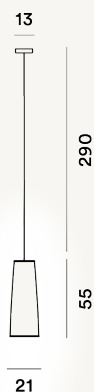

MITE TITE 2 SOSPENSIONE PTL

DIMENSIONE

55 x 21 x 21

CAVO

Trasparente

COLORE

Nero

CERTIFICAZIONI

PESO

Net kg 1

MATERIALE

Tessuto di vetro con fibra di carbonio e metallo nichelato

SORGENTE LUMINOSA

Lampadina non inclusa E27 150W Max On-Off