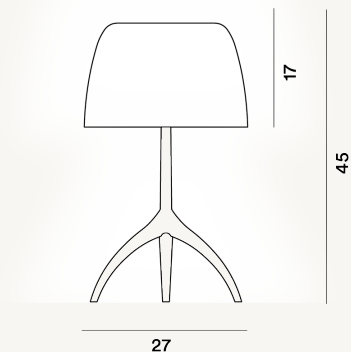

LUMIERE GRANDE LAMPES DE TABLE PTL

DIMENSIONE

55 x 27 x 27

CAVO

Transparente

COLORE

Blanc, Cerise, Cipria, Crete, Sahara

CERTIFICAZIONI

PESO

Net kg 2.1

MATERIALE

Verre soufflé à la bouche et aluminium laqué liquide ou brossé, Verre soufflé à la bouche et aluminium brossé laqué, Verre soufflé et aluminium laqué liquide

SORGENTE LUMINOSA

Ampoule LED retrofit incluse E27 12W 2700 K 1521lm CRI>80
Variateur inclu ,Ampoule LED retrofit incluse E27 12W 2700 K 1521lm CRI>80 ON-OFF