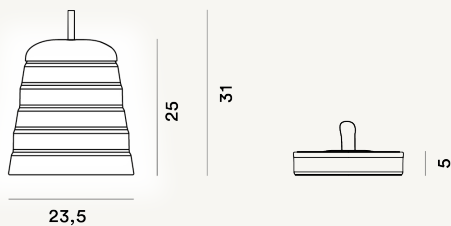

CRI-CRI OUTDOOR MESA LED

DIMENSIONE

31 x 24 x 24

COLORE

Blanco

CERTIFICAZIONI

PESO

Net kg 1

MATERIALE

Silicona, ABS y PMMA

CAVO

SORGENTE LUMINOSA

LED incluido Scheda Led 2,4W 2700 K 325lm CRI >80
Regulador touch incluido