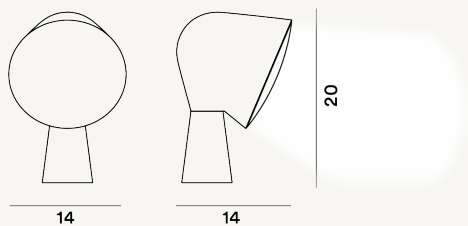

BINIC MESA PTL

DIMENSIONE

20 x 14 x 14

COLORE

Antracita, Bianco, Azul, Amarillo, Rosa, Agua verde

CERTIFICAZIONI
IP 20

PESO

Net kg 0.6

MATERIALE

ABS colorado en el compuesto de moldeo y polycarbonato

CAVO

Transparente

SORGENTE LUMINOSA

Bombilla esclusa E14 12W Max ON-OFF