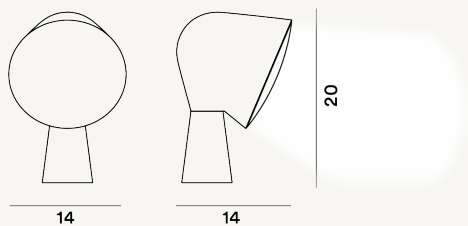

# BINIC MESA PTL

## DIMENSIONE

20 x 14 x 14