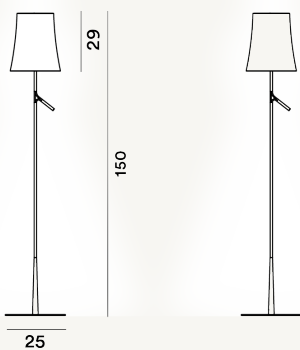

BIRDIE LETTURA LED

DIMENSIONE

150 x 25 x 25

altri colori

rame / grafite

CAVO

Trasparente

COLORE

Bianco, Grafite, Grigio, Rame

CERTIFICAZIONI

PESO

Net kg 4.3

MATERIALE

Policarbonato, acciaio e metallo verniciati

SORGENTE LUMINOSA

LED integrato Scheda Led 8,4W 2700 K 655lm CRI >80
Touch dimmer incluso