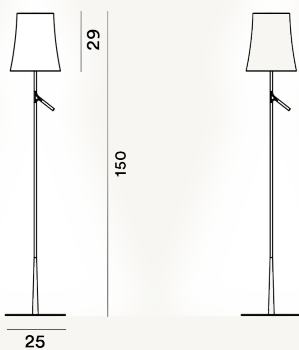

BIRDIE LETTURA LED

DIMENSIONE

150 x 25 x 25

altri colori

rame / grafite

CAVO

Trasparente

COLORE

Bianco, Grafite, Grigio, Rame

CERTIFICAZIONI

PESO

Net kg 4.3

MATERIALE

Policarbonato, acciaio e metallo verniciati

SORGENTE LUMINOSA

LED integrato Scheda Led 8,4W 2700 K 655lm CRI >80
Touch dimmer incluso