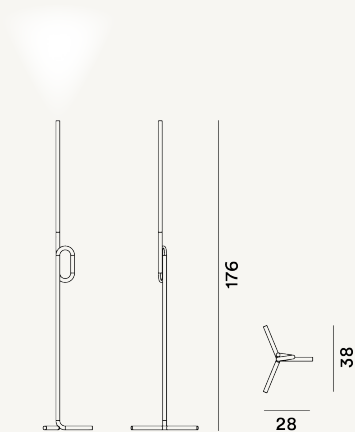

TOBIA TERRA LED

DIMENSIONE

176 x 38 x 28

CAVO

Nero

COLORE

Arancio, Bianco, Giallo, Nero, Oro

CERTIFICAZIONI

PESO

Net kg 3.7

MATERIALE

Metallo e alluminio verniciato a liquido o dorato

SORGENTE LUMINOSA

LED integrato Scheda Led 15W 2700 K 2000lm CRI >80
Touch dimmer incluso