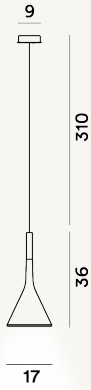

APLOMB COLGANTE PTL

DIMENSIONE

36 x 17 x 17

CAVO

Blanco| Negro

COLORE

Antracita, Bianco, Amarillo, Gris, Marron, Rojo, Verde

CERTIFICAZIONI
 IP 20

CE

PESO

Net kg 1.9

MATERIALE

Cemento y aluminio

SORGENTE LUMINOSA

Bombilla esclusa GU10 8W Max ON-OFF