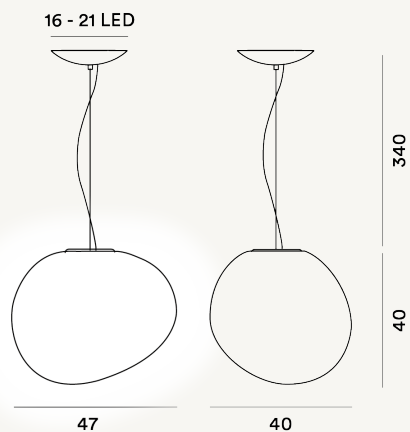

# GREGG GRANDE SUSPENSION MODULO E27

## DIMENSIONE

40 x 47 x 40

## COLORE

Blanc