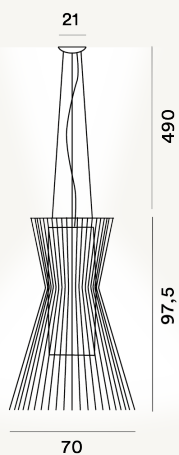

Allegro Vivace Colgante LED

DIMENSIONE

CAVO

Transparente

COLORE

Cobre

CERTIFICAZIONI

PESO

Net kg 19.30

MATERIALE

Aluminio pintado y metal cromado

SORGENTE LUMINOSA

LED incluido 51W 3000 K 5684lm CRI >90 Regulable PUSH y DALI