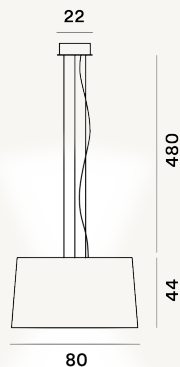

TWIGGY TWICE SUSPENSION LED

DIMENSIONE

44 x 80 x 80

CAVO

Transparente

COLORE

Blanc, Cramoisi, Greige, Noir

CERTIFICAZIONI

PESO

Net kg 8.4

MATERIALE

Matériau composé sur base de fibre de verre laquée, polycarbonate PMMA et acier

SORGENTE LUMINOSA

LED includes Scheda Led 81W 3000 K 8517lm CRI >90
Variable PUSH et DALI