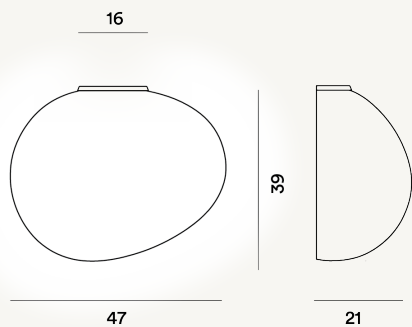

GREGG GRANDE SEMI PARED MODULO E27

DIMENSIONE

4 3/4 x 47 x 9 7/8

CAVO

COLORE

Weiß

CERTIFICAZIONI

PESO

Net kg 3

MATERIALE

Mundgeblasenes säuregeätztes Glas und lackiertes Metall

SORGENTE LUMINOSA

LED retrofit LM inbegriffen E27 30W Max ON-OFF