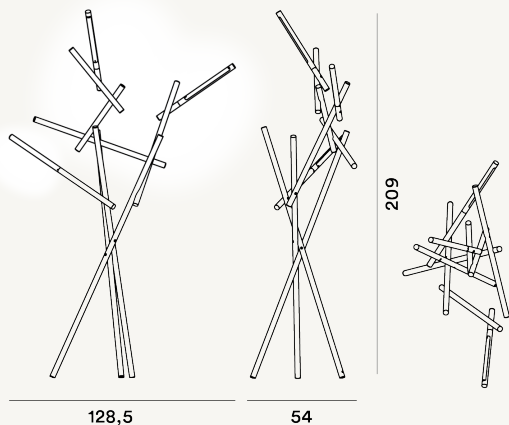

TUAREG TERRA LED

DIMENSIONE

209 x 129 x 54

CAVO

Trasparente

COLORE

Arancio, Cromo nero

CERTIFICAZIONI

PESO

Net kg 9.2

MATERIALE

Alluminio verniciato e policarbonato

SORGENTE LUMINOSA

LED integrato Scheda Led 46W 3000 K 4560lm CRI >90
Touch dimmer incluso