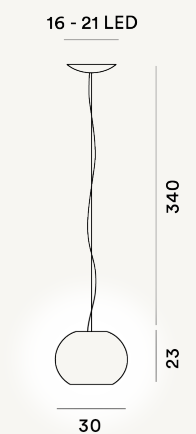

BUDS 3 SOSPENSIONE MODULO E27

DIMENSIONE

23 x 30 x 30

CAVO

Trasparente

COLORE

Bianco caldo, Verde

CERTIFICAZIONI

PESO

Net kg 2.9

MATERIALE

Vetro incamiciato soffiato a bocca

SORGENTE LUMINOSA

Lampadina LED retrofit inclusa E27 21W 2700 K 2581lm CRI >80 Dimmerabile TRIAC