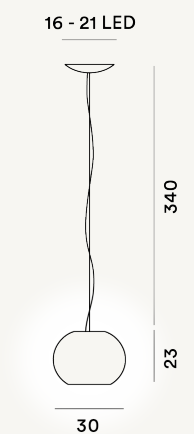

# BUDS 3 SOSPENSIONE MODULO E27

## DIMENSIONE

23 x 30 x 30