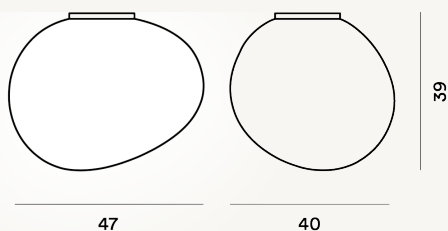

GREGG GRANDE TECNO PTL

DIMENSIONE

40 x 47 x 40

COLORE

Weiß

CERTIFICAZIONI

PESO

Net kg 5.5

MATERIALE

Satiniertes geblasenes Glas

CAVO

SORGENTE LUMINOSA

LED retrofit LM inbegriffen E27 18W 2700 K 2452lm CRI>80
TRIAC dimmbar