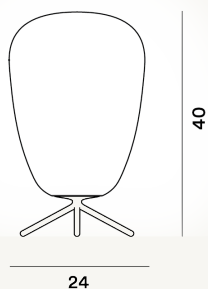

RITUALS 1 TAVOLO PTL

DIMENSIONE

40 x 24 x 24

CAVO

Trasparente

COLORE

Bianco

CERTIFICAZIONI

PESO

Net kg 3.1

MATERIALE

Vetro soffiato satinato inciso e metallo verniciato

SORGENTE LUMINOSA

Lampadina non inclusa E27 105W Max Dimmer
incluso, Lampadina non inclusa E27 105W Max On-Off