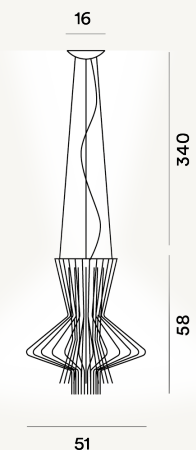

# ALLEGRETTO RITMICO COLGANTE PTL

## DIMENSIONE

58 x 51 x 51

## COLORE

Grafito