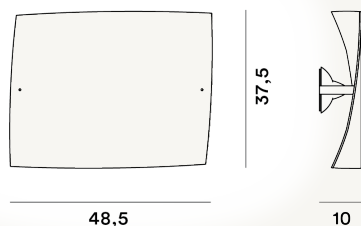

FOLIO GRANDE PARED PTL

DIMENSIONE

10 x 49 x 38

CAVO

COLORE

Blanco

CERTIFICAZIONI

PESO

Net kg 2.17

MATERIALE

Cristal soplado satinado y metal lacado

SORGENTE LUMINOSA

Bombilla excluida R7S 150W Max ON-OFF