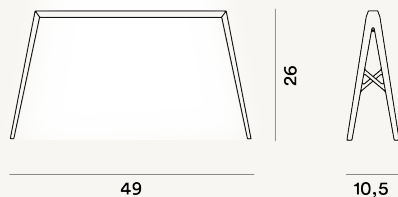

BRIDGE 1 TAVOLO LED

DIMENSIONE

26 x 49 x 11

CAVO

Trasparente

COLORE

Ottone, Rosso

CERTIFICAZIONI

PESO

Net kg 0.5

MATERIALE

Metallo tagliato a laser piegato e verniciato

SORGENTE LUMINOSA

LED integrato Scheda Led 7,8W 2700 K 822lm CRI >90
On-Off