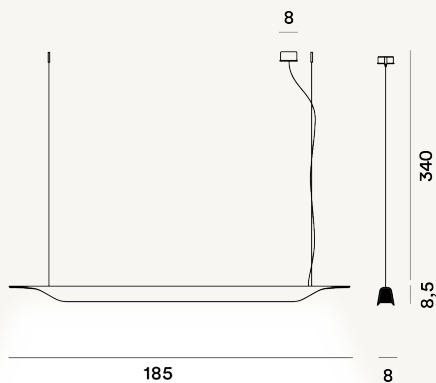

TROAG MEDIA COLGANTE LED

DIMENSIONE

9 x 185 x 8

COLORE

Natur

CERTIFICAZIONI

PESO

Net kg 2.8

MATERIALE

Gebogenes Mehrschichtholz und PMMA

CAVO

Durchsichtig

SORGENTE LUMINOSA

LED inbegriffen Scheda Led 43W 3000 K 6080lm CRI>90
PUSH und DALI dimmbar