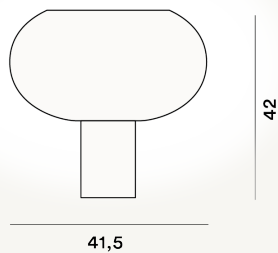

# BUDS 2 TAVOLO PTL

## DIMENSIONE

42 x 42 x 42

## PESO

Net kg 6.2