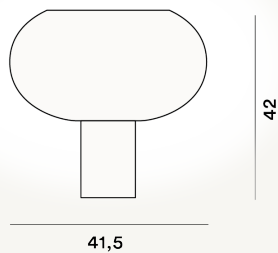

BUDS 2 TAVOLO PTL

DIMENSIONE

42 x 42 x 42

CAVO

Trasparente

COLORE

Bianco, Grigio

CERTIFICAZIONI

PESO

Net kg 6.2

MATERIALE

Vetro soffiato e PMMA

SORGENTE LUMINOSA

Lampadina non inclusa E27 23W Max On-Off