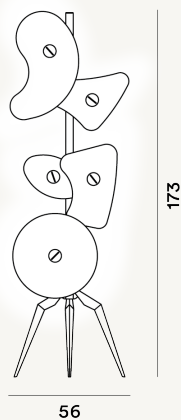

# ORBITAL PIE PTL

## DIMENSIONE

173 x 56 x 56

## CAVO

Transparente