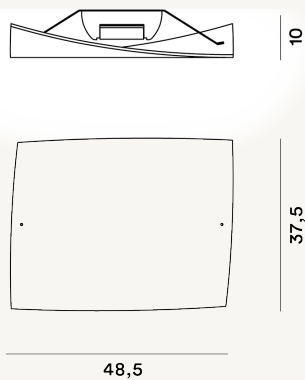

FOLIO GRANDE PLAFONNIERS PTL

DIMENSIONE

10 x 49 x 38

CAVO

COLORE

Blanc

CERTIFICAZIONI

PESO

Net kg 2.17

MATERIALE

Verre soufflé satiné et métal lacqué

SORGENTE LUMINOSA

Ampoule excluse R7S 150W Max ON-OFF