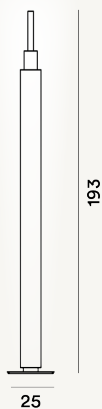

## DIMENSIONE

193 x 25 x 25

## CAVO

Trasparente