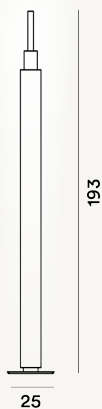

UPTOWN TERRA LED

DIMENSIONE

193 x 25 x 25

CAVO

Trasparente

COLORE

Multicolor

CERTIFICAZIONI

PESO

Net kg 22

MATERIALE

Vetro temperato serigrafato, PMMA e acciaio inox

SORGENTE LUMINOSA

LED integrato Scheda Led 17,7W 2700 K 2498lm CRI >80
Dimmer incluso