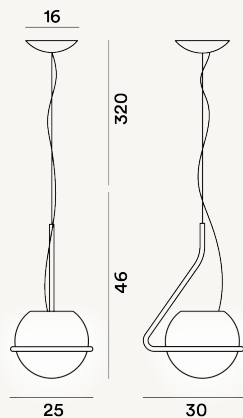

# TONDA PICCOLA COLGANTE PTL

## DIMENSIONE

46 x 30 x 25

## PESO

Net kg 3.6